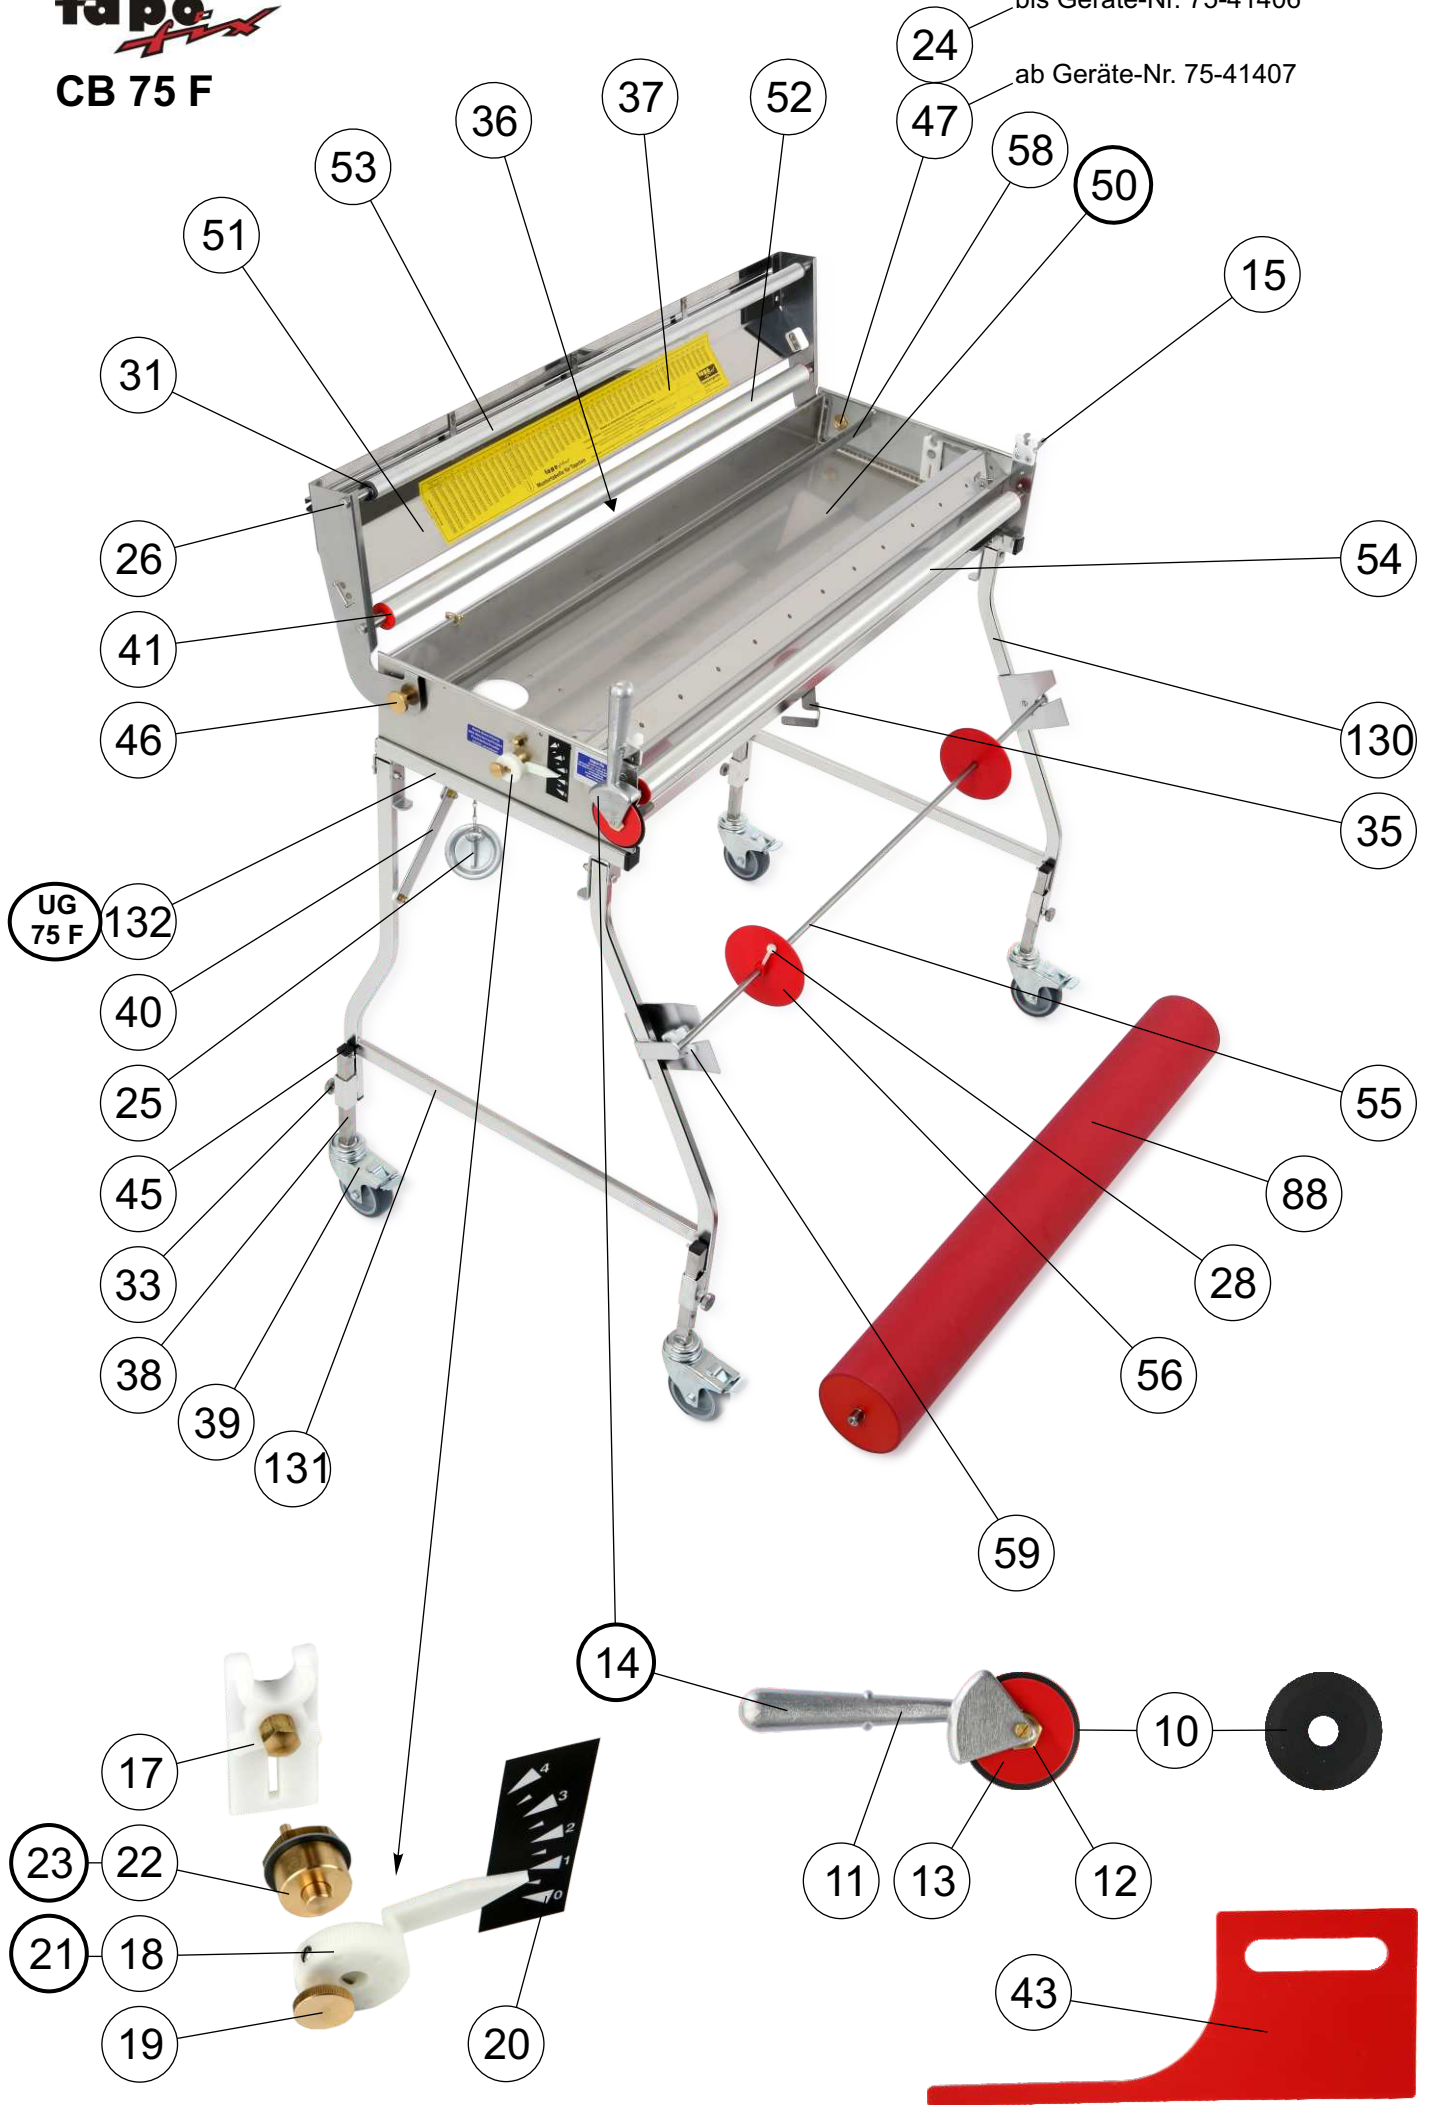

CB 75 F

bis Geräte-Nr. 75-41406

ab Geräte-Nr. 75-41407

Ersatzteil-Liste

Gültig ab Januar 2008

Tapeziergeräte

...und alles was dazugehört

Kleistergerät tapo-fix CB 75 F

Preise zuzüglich Mehrwertsteuer.
Technische Änderungen vorbehalten.

Befestigungselemente (Schrauben, Muttern, Scheiben usw.)
werden mitgeliefert und sind im Preis enthalten.

Art.- Teilbezeichnung Nr.	Anzahl	Art.- Teilbezeichnung Nr.	Anzahl
10 Trennmesser	1	40 Verstrebung	1
11 Trennmessergriff	1	41 Lagerstopfen für Umlenkwalze 30 mm Ø	1 Pa.
12 Laubbuchse für Trennmesser	1	43 Reinigungsschieber	1
13 PVC-Scheibe für Trennmesser	1 Pa.	45 Rohrkappe 15 x 15	1
14 Trennmesser komplett (enthält Nr. 10, 11, 12, 13)	1	46 Rändelschraube Oberteil ab Geräte-Nr.: 75-41407	1 Pa.
15 Trennmesserhalterung	1	47 Aufnahme Oberteil ab Geräte-Nr.: 75-41407	1 Pa.
17 Kipplager mit Gewindebolzen	1 Pa.	50 Kleisterkasten CB 75 komplett (enthält Nr. 15, 17, 23, 25, 46, 47, 54, 58)	1
18 Stellknopf	1 Pa.	51 Oberteil 75/800	1
19 Feststellschraube M4x12	1 Pa.	52 Umlenkwalze 30 mm Ø, Oberteil 75/800	1
20 Skala (links und rechts)	1 Pa.	53 Umlenkwalze 20 Ø mit Welle, Oberteil 75/800	1
21 Stellknopf komplett (enthält Nr. 18, 19, 20)	1 Pa.	54 Umlenkwalze 30 mm Ø, Kleisterkasten 75/800	1
22 Exzenter	1 Pa.	55 Tapetenstange 75/800	1
23 Kleisterverstellung komplett (enthält Nr. 18, 19, 20, 22)	1 Pa.	56 Verstellbare Anschlagsscheibe 75/800 mit Feststellschraube (Nr.28)	1
24 Gewindebolzen für Oberteil bis Geräte-Nr.: 75-41406	1 Pa.	58 Tapetenhalter/Spritzschutz 75/800	1
25 Ablassstopfen für CB-Kleisterkasten	1	59 Arretierung für Tapetenstange 75/800/1000	1
26 Sechskant-Schraube VA, M6 x 10 für Umlenkwalzen	1 Pa.	88 Kleisterwalze 75/800, 110 mm Ø	1
28 Feststellschraube M4 x 30, Kunststoff für verstellbare Anschlagsscheibe	1	130 Bein links CB 75/800/1000 F	1
31 Sicherungsscheibe für Wellen, VA	1 Pa.	131 Bein rechts CB 75/800/1000 F	1
33 Rändelschraube VA, M6 x 10	1	132 Rahmen CB 75 F	1
35 Halteklammer Rahmen	1	UG75F Untergestell komplett für CB 75 F und CB 75 (enthält Nr. 33, 35, 36, 38, 39, 40, 45, 55, 56, 59, 130, 131, 132)	1
36 Rändelmutter M6 für Rahmen	1		
37 Mustertabelle für Tapeten	1		
38 Einsteckfuß CB-F mit Kappe (Nr. 45)	1		
39 Lenkrolle mit Totalfeststeller 75 mm Ø bis September 2005: 50 mm Ø	1		

Ersatzteile für Untergestell CB 75 (gebaut bis 4/2002 -nicht fahrbar)

Art.- Teilbezeichnung Nr.	Anzahl	Art.- Teilbezeichnung Nr.	Anzahl
32 Einsteckfuß VA, mit Schutzkappe (Nr. 34)	1	57 Querstange CB 75/800, VA	1
34 Schutzkappe	1		

Die Ware bleibt bis zur vollständigen Bezahlung unser Eigentum. Lieferungen erfolgen zu unseren Lieferungs- und Zahlungsbedingungen.
Alle bisherigen Ersatzteil-Preislisten werden hiermit ungültig.
Nachdruck, auch auszugsweise, verboten.

Printed in Germany
01/08

tapo-fix GmbH & Co. KG

Meinstraße 114 • D-38448 Wolfsburg • Telefon +49 5363 9771-0 • Telefax +49 5363 9771-50
e-mail: info@tapofix.de Internet: www.tapofix.de